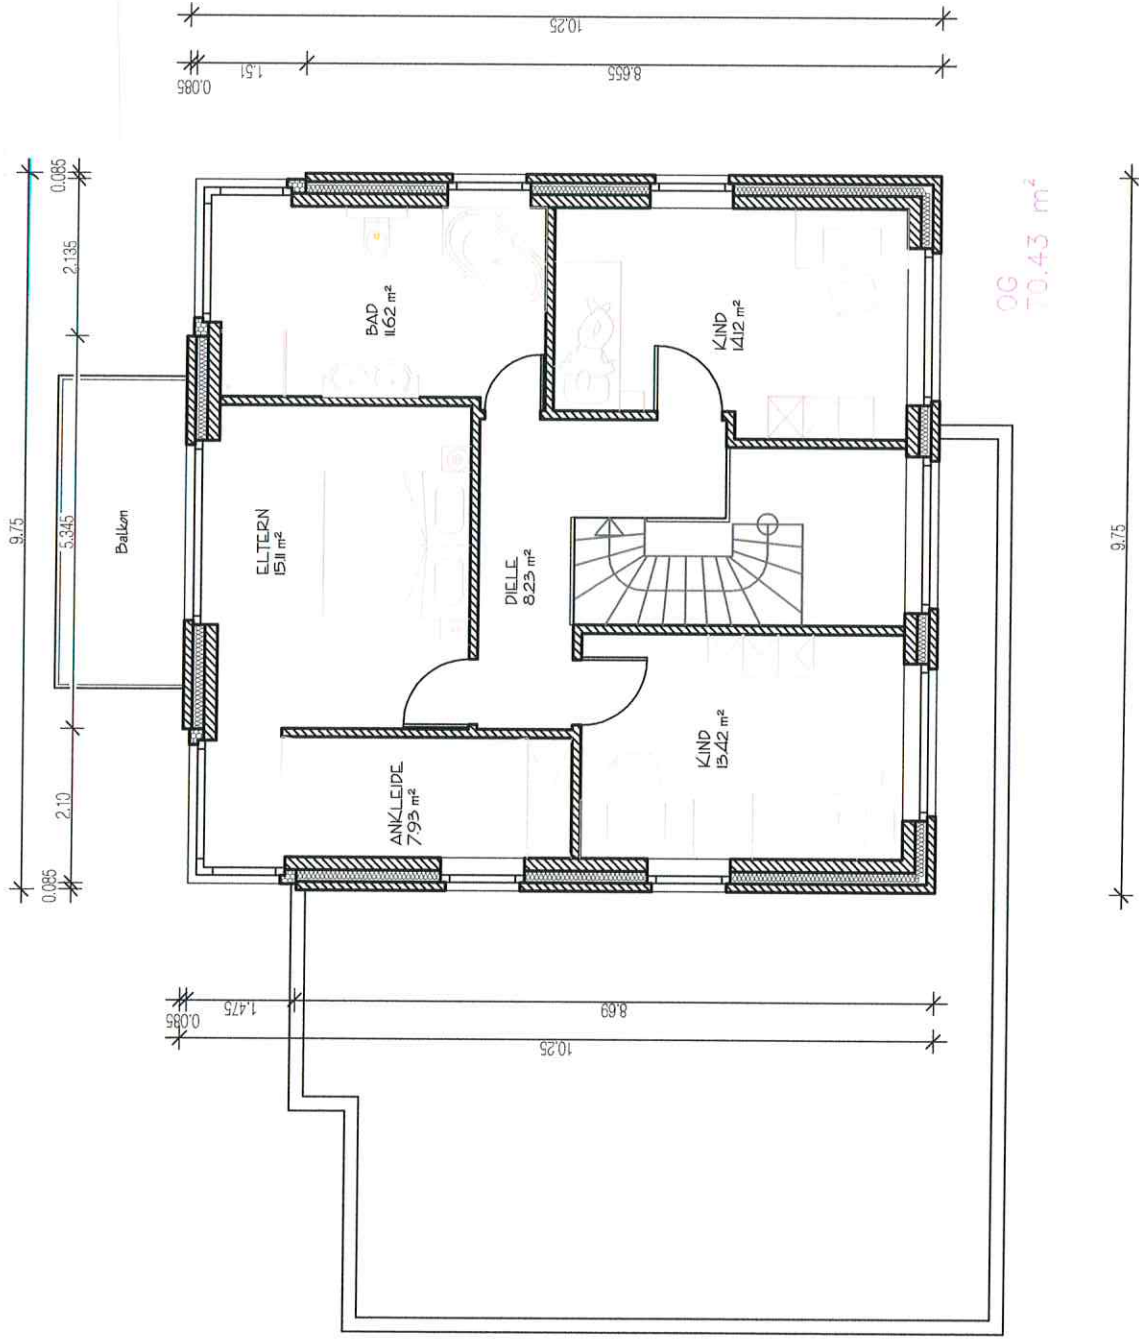

ENTWURF 27.04.2017

OBERGESCHLOSS
M = 1:100