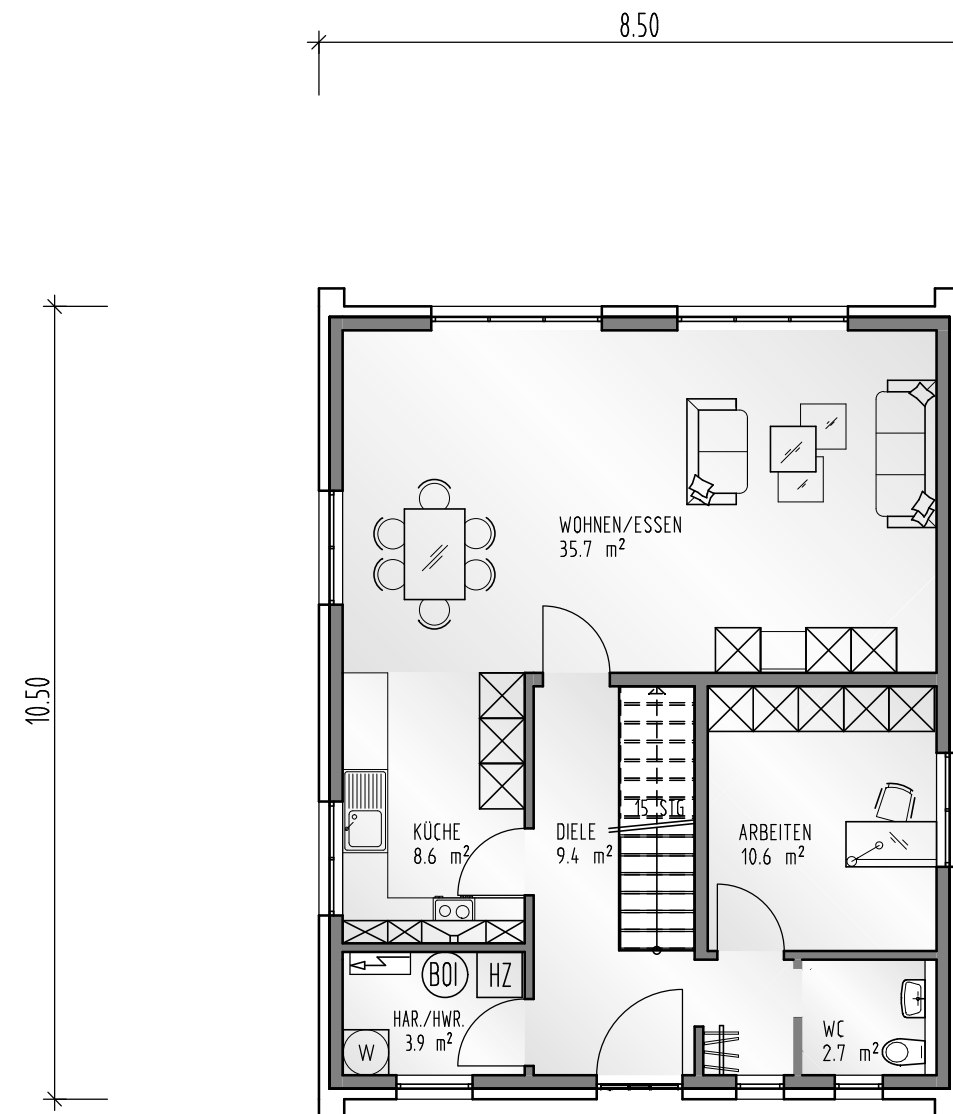

VORENTWURF

EDITIONSHAUS 210

Maßstab :

M = 1 : 100

ERDGESCHOSS

Dipl.-Ing. Gerd Kallentin, AKNW  
Brüsseler Allee 23  
41812 Erkelenz  
E-Mail: info@gk-architektur.de  
Tel.: 0 2431 / 945 14 16  
Fax: 0 2431 / 945 14 18